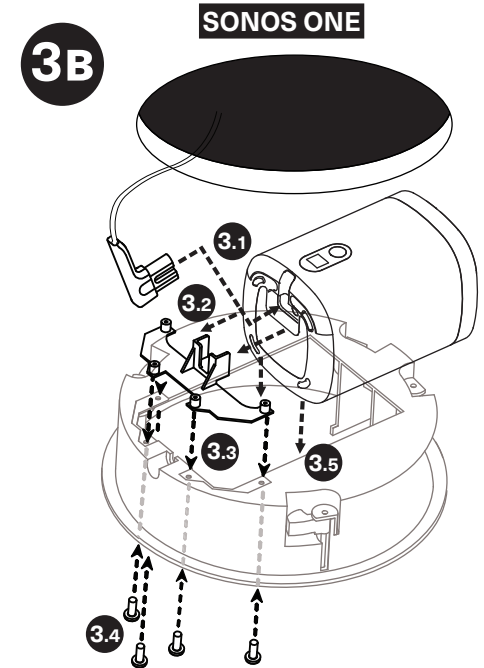

A	B	C
x1	x4	3mm X1

EN Also required
FR Également requis
DE Ebenfalls benötigt
ES También se requiere

Pozi-drive

OR

OR

!

A M5 10mm Button Head Hex Drive Screw / Bolt

B M4 10mm Button HeadPozi Drive Screw / Bolt

C 3mm Hex Key Wrench