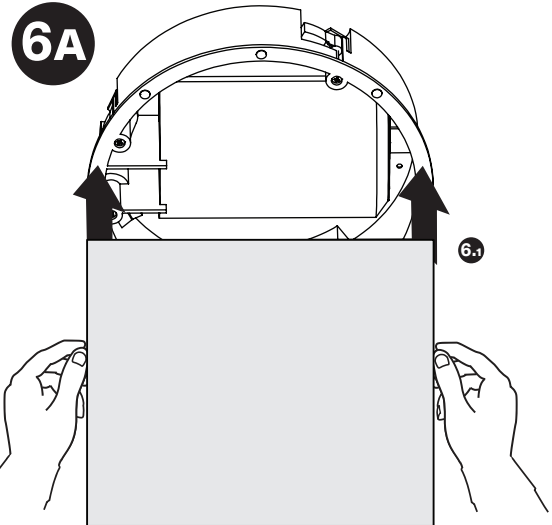

A	B	C
x1	x4	3mm X1

EN Also required
FR Également requis
DE Ebenfalls benötigt
ES También se requiere

Pozi-drive

OR

OR

!

A M5 10mm Button Head Hex Drive Screw / Bolt

B M4 10mm Button HeadPozi Drive Screw / Bolt

C 3mm Hex Key Wrench