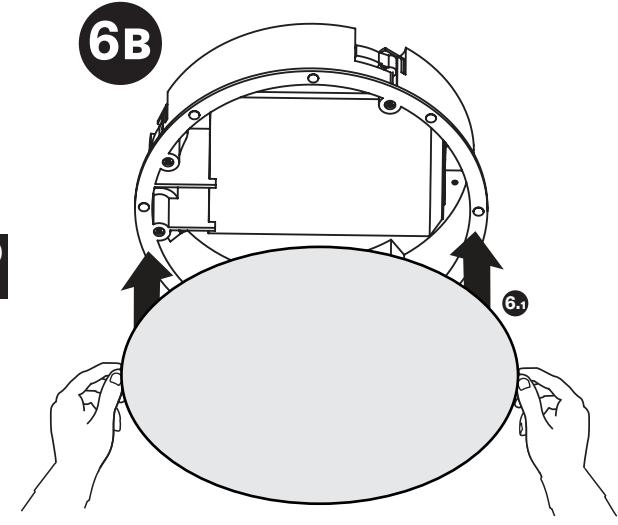

A	B	C
x1	x4	3mm X1

EN Also required
FR Également requis
DE Ebenfalls benötigt
ES También se requiere

Pozi-drive

OR

OR

!

A M5 10mm Button Head Hex Drive Screw / Bolt

B M4 10mm Button HeadPozi Drive Screw / Bolt

C 3mm Hex Key Wrench