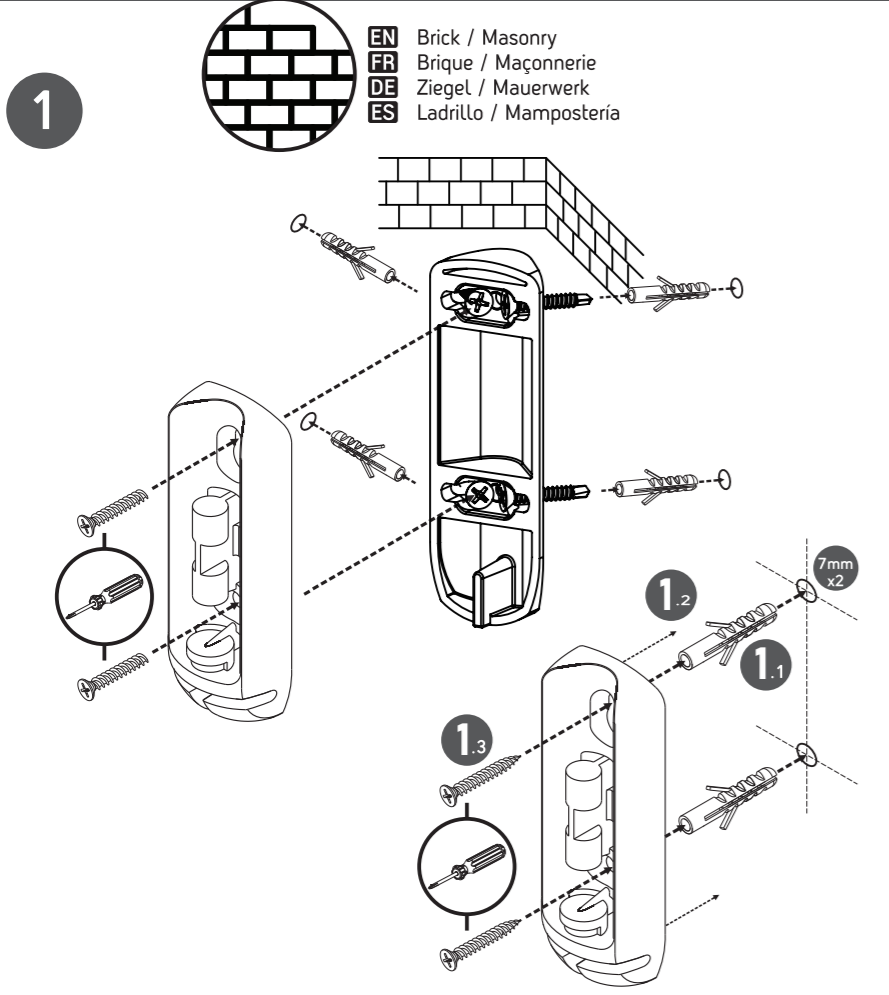

- A**  x4
- B**  x4
- C**  x3

Included (per wall mount)
Inclus (Par support mural)
Inbegriffen (Pro Wandhalterung)
Incluido (Por montaje en pared)

Also required
Également requis
Ebenfalls benötigt
También se requiere

EN Brick / Masonry
FR Brique / Maçonnerie
DE Ziegel / Mauerwerk
ES Ladrillo / Mampostería

EN Wood / Studwork
FR Bois
DE Holz
ES Madera

EN Inverted Speaker mounting
FR Fixation inversée de l'enceinte
DE Umgedrehte Lautsprechermontage
ES Montaje de altavoz invertido

- A**  M4 Plastic expanal screw
- B**  M4 x 45mm Countersunk Head Self tapping Pozi-drive
- C**  M5 x 12mm Countersunk Head Hex-drive