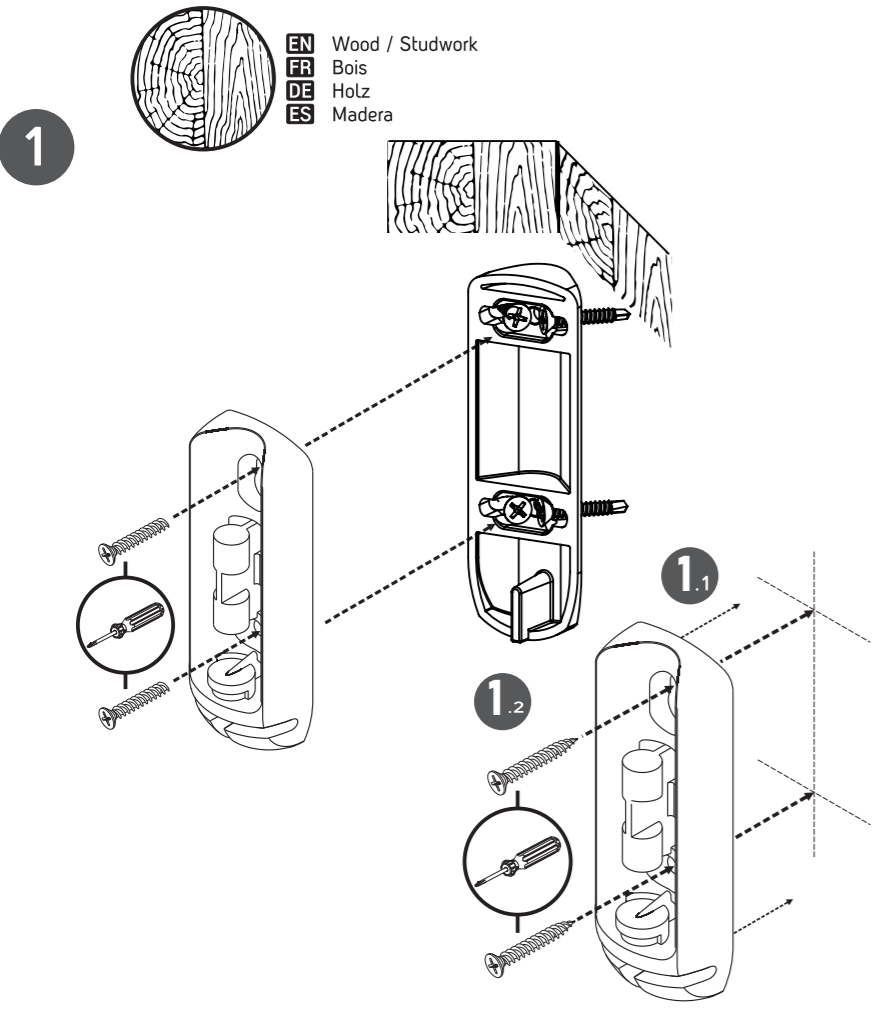

- A**  x4
- B**  x4
- C**  x3

Included (per wall mount)
Inclus (Par support mural)
Inbegriffen (Pro Wandhalterung)
Incluido (Por montaje en pared)

Also required
Également requis
Ebenfalls benötigt
También se requiere

EN Brick / Masonry
FR Brique / Maçonnerie
DE Ziegel / Mauerwerk
ES Ladrillo / Mampostería

EN Wood / Studwork
FR Bois
DE Holz
ES Madera

EN Inverted Speaker mounting
FR Fixation inversée de l'enceinte
DE Umgedrehte Lautsprechermontage
ES Montaje de altavoz invertido

- A**  M4 Plastic expanal screw
- B**  M4 x 45mm Countersunk Head Self tapping Pozi-drive
- C**  M5 x 12mm Countersunk Head Hex-drive