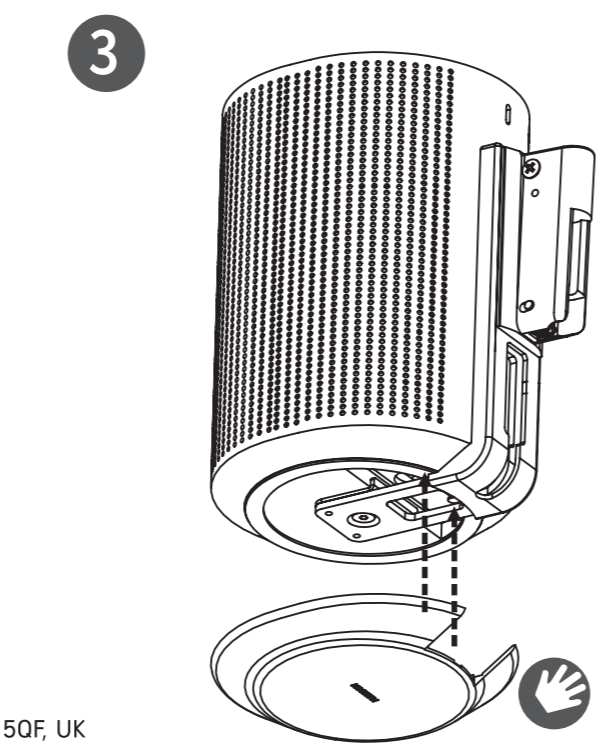

- A**  x4
- B**  x4
- C**  x3

Included (per wall mount)
Inclus (Par support mural)
Inbegriffen (Pro Wandhalterung)
Incluido (Por montaje en pared)

Also required
Également requis
Ebenfalls benötigt
También se requiere

EN Brick / Masonry
FR Brique / Maçonnerie
DE Ziegel / Mauerwerk
ES Ladrillo / Mampostería

EN Wood / Studwork
FR Bois
DE Holz
ES Madera

EN Inverted Speaker mounting
FR Fixation inversée de l'enceinte
DE Umgedrehte Lautsprechermontage
ES Montaje de altavoz invertido

- A**  M4 Plastic expanal screw
- B**  M4 x 45mm Countersunk Head Self tapping Pozi-drive
- C**  M5 x 12mm Countersunk Head Hex-drive