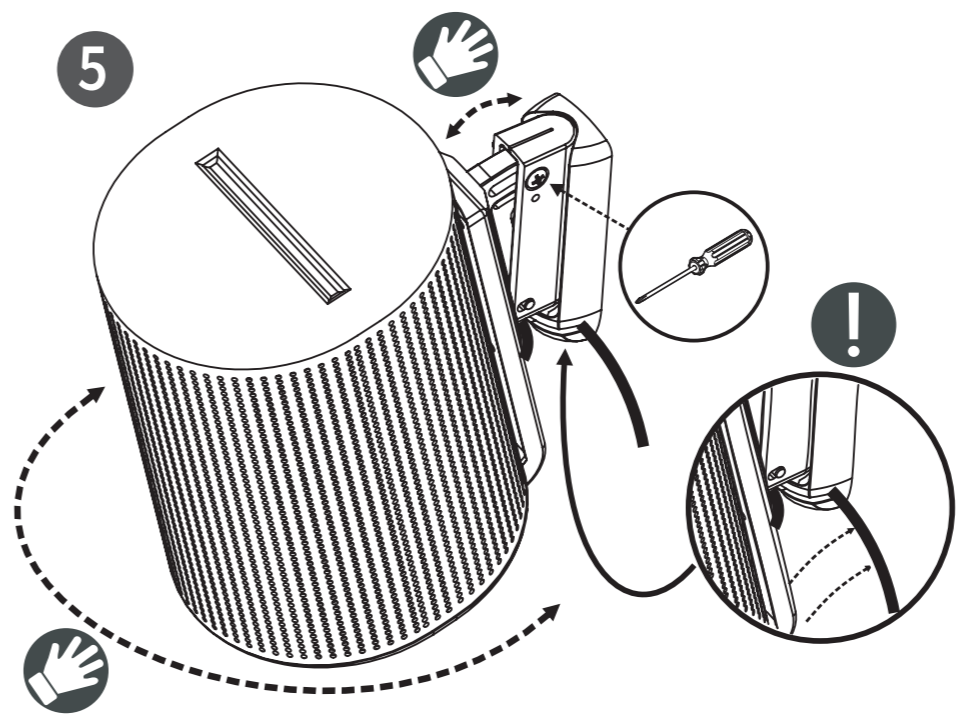

- A**  x4
- B**  x4
- C**  x3

Included (per wall mount)
Inclus (Par support mural)
Inbegriffen (Pro Wandhalterung)
Incluido (Por montaje en pared)

Also required
Également requis
Ebenfalls benötigt
También se requiere

EN Brick / Masonry
FR Brique / Maçonnerie
DE Ziegel / Mauerwerk
ES Ladrillo / Mampostería

EN Wood / Studwork
FR Bois
DE Holz
ES Madera

EN Inverted Speaker mounting
FR Fixation inversée de l'enceinte
DE Umgedrehte Lautsprechermontage
ES Montaje de altavoz invertido

- A**  M4 Plastic expanal screw
- B**  M4 x 45mm Countersunk Head Self tapping Pozi-drive
- C**  M5 x 12mm Countersunk Head Hex-drive