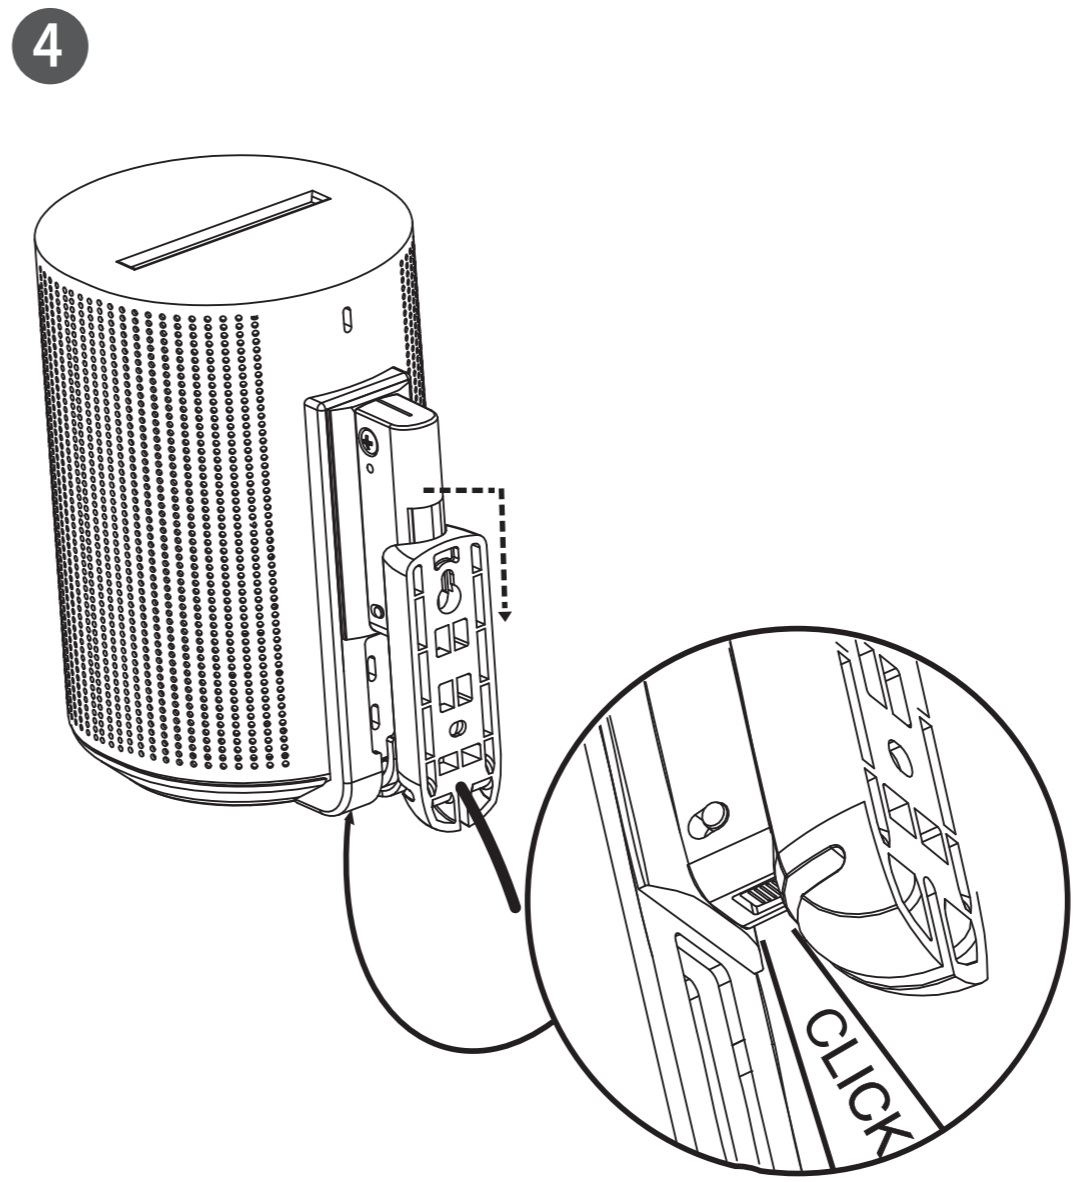

- A**  x4
- B**  x4
- C**  x3

Included (per wall mount)
Inclus (Par support mural)
Inbegriffen (Pro Wandhalterung)
Incluido (Por montaje en pared)

Also required
Également requis
Ebenfalls benötigt
También se requiere

EN Brick / Masonry
FR Brique / Maçonnerie
DE Ziegel / Mauerwerk
ES Ladrillo / Mampostería

EN Wood / Studwork
FR Bois
DE Holz
ES Madera

EN Inverted Speaker mounting
FR Fixation inversée de l'enceinte
DE Umgedrehte Lautsprechermontage
ES Montaje de altavoz invertido

- A**  M4 Plastic expanal screw
- B**  M4 x 45mm Countersunk Head Self tapping Pozi-drive
- C**  M5 x 12mm Countersunk Head Hex-drive