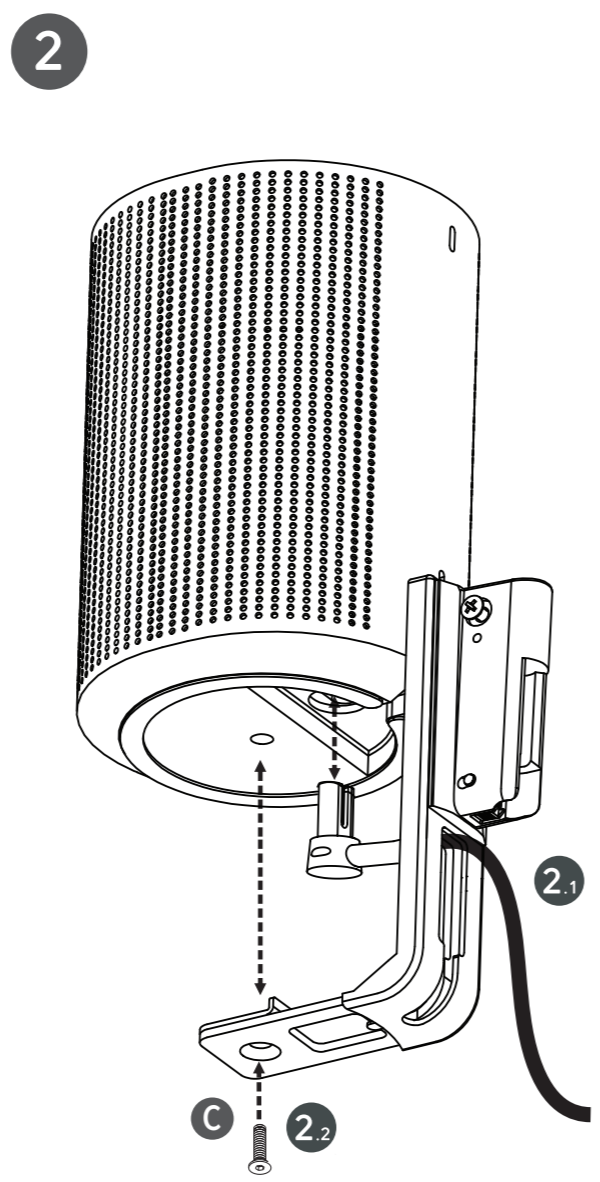

- A**  x4
- B**  x4
- C**  x3

Included (per wall mount)
Inclus (Par support mural)
Inbegriffen (Pro Wandhalterung)
Incluido (Por montaje en pared)

Also required
Également requis
Ebenfalls benötigt
También se requiere

EN Brick / Masonry
FR Brique / Maçonnerie
DE Ziegel / Mauerwerk
ES Ladrillo / Mampostería

EN Wood / Studwork
FR Bois
DE Holz
ES Madera

EN Inverted Speaker mounting
FR Fixation inversée de l'enceinte
DE Umgedrehte Lautsprechermontage
ES Montaje de altavoz invertido

- A**  M4 Plastic expanal screw
- B**  M4 x 45mm Countersunk Head Self tapping Pozi-drive
- C**  M5 x 12mm Countersunk Head Hex-drive