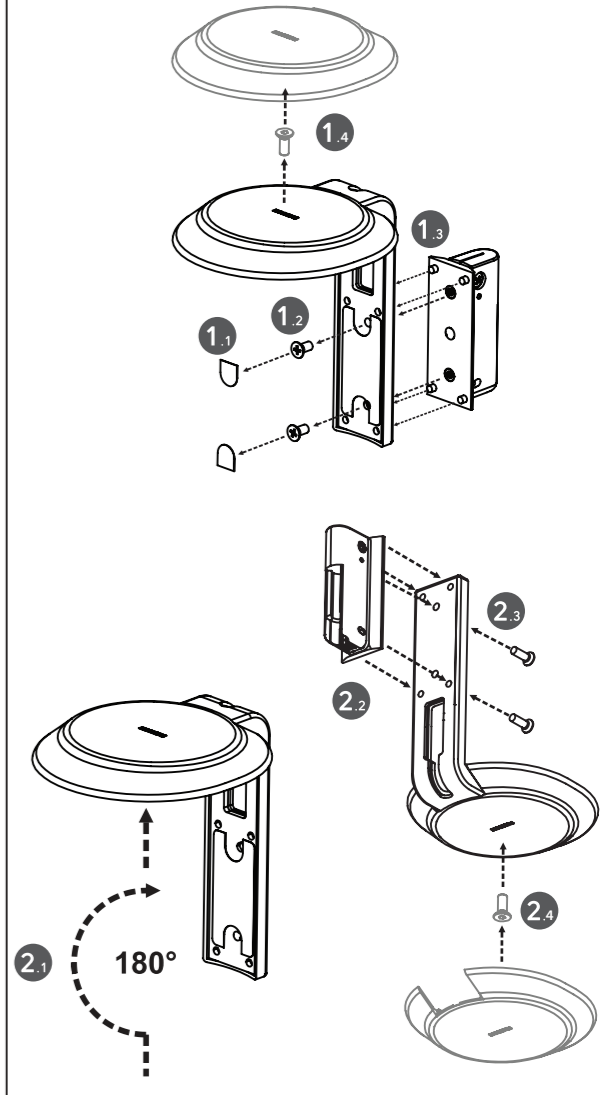

- A**  x4
- B**  x4
- C**  x3

Included (per wall mount)
Inclus (Par support mural)
Inbegriffen (Pro Wandhalterung)
Incluido (Por montaje en pared)

Also required
Également requis
Ebenfalls benötigt
También se requiere

- A**  M4 Plastic expanal screw
- B**  M4 x 45mm Countersunk Head Self tapping Pozi-drive
- C**  M5 x 12mm Countersunk Head Hex-drive